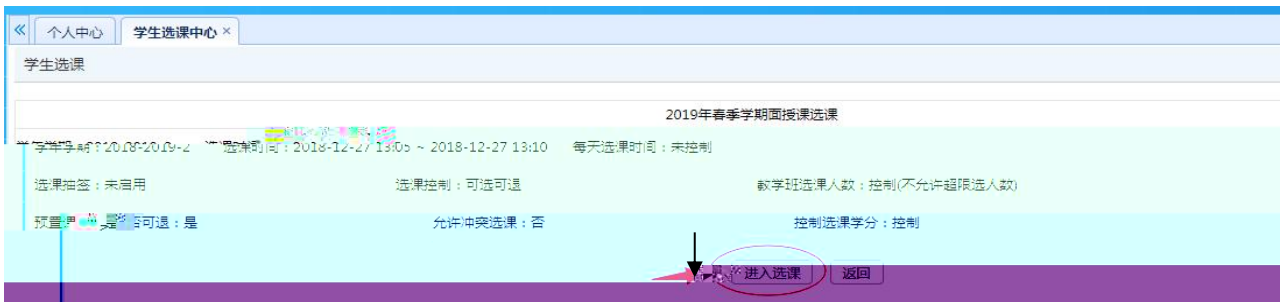

### 用户登录

请输入账号

请输入密码

忘记密码

登录

温馨提示: 推荐使用IE9以上浏览器以及360极速模式。

Copyright © 2017 湖南蓝盾科技发展有限公司 (R4.4)

选课学分情况